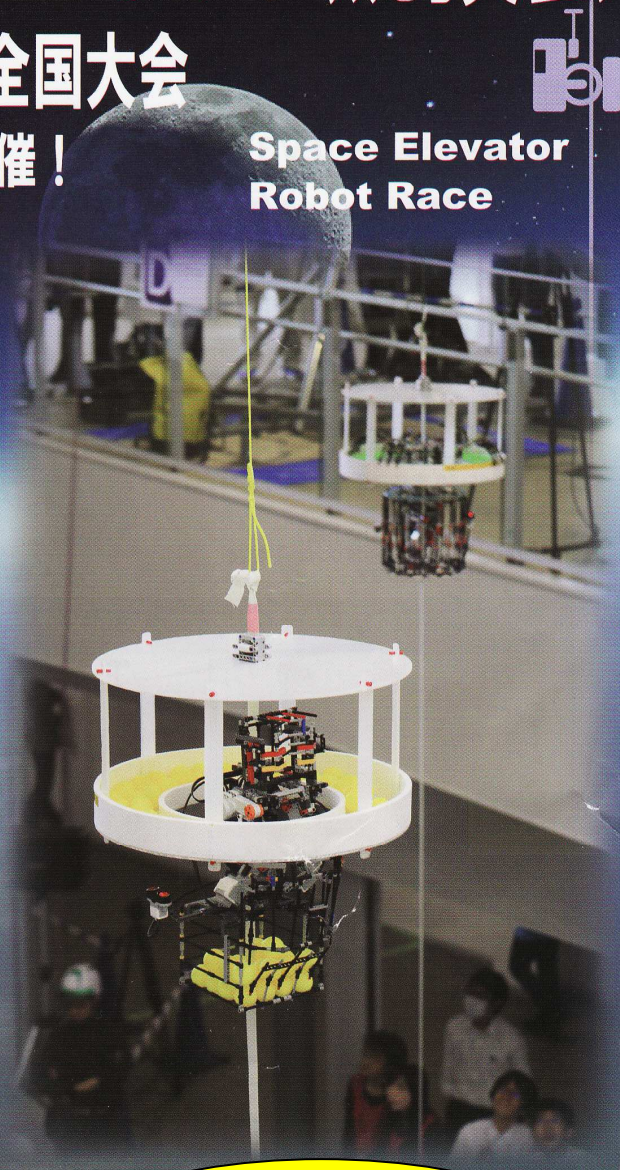

第7回

宇宙エレベーターロボット競技会

2019年11月4日(月・祝)全国大会

神奈川大学 横浜キャンパスにて開催!

Space Elevator
Robot Race

9/22(日) 関東オープンA

日本大学 船橋キャンパス

10/6(日) 関東オープンB

宇宙エレベーターとは、

地上と宇宙をエレベーターでつなぐ夢の輸送機関。1991年にカーボンナノチューブが日本で発見されたことを機に議論が加速し、実用化に向けた様々な研究プロジェクトが国内外で始まっています。この壮大な夢の実現には、世界中の人たちが力を合わせ、新しいアイデアや技術を駆使し、問題解決を図って行かなければなりません。その担い手は何といっても子どもたちです。子どもたちが宇宙エレベーターという夢の乗り物に憧れ、興味を持って携わって行くことが大切なのです。

宇宙エレベーターロボット競技会では、

小学生～高校生が交流をしながら未来の夢である『宇宙エレベーター』について学び、レゴ教材を使って宇宙エレベーターロボットを製作し、昇降実験を行いながら物資や人を運ぶときの問題点、安全について考えることを目的としています。皆さんも是非この競技会に参加してみませんか。

指導者向け無料ワークショップ

6/16(日) 福岡 福岡県青少年科学館

6/16(日) 仙台 みやぎ婦人会館