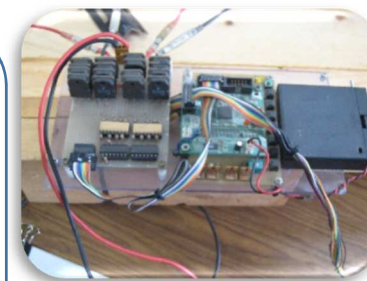

## システム概要

CPU : H8tiny 開発言語 : C 言語

モータドライブ Hブリッジ回路を用いた自作

モータ 自動車リサイクル部品であるワイパーモータ 2 個

電 源 バイク用 12V 補水バッテリー

モータとタイヤの取り付け オリジナル特殊加工

私たちは 寒河江工業高等学校 情報技術科 です。