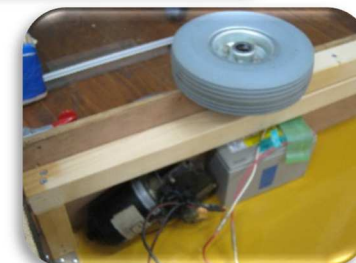

## システム概要

CPU : H8tiny 開発言語 : C 言語

モータドライブ Hブリッジ回路を用いた自作

モータ 自動車リサイクル部品であるワイパーモータ 2 個

電 源 バイク用 12V 補水バッテリー

モータとタイヤの取り付け オリジナル特殊加工

私たちは 寒河江工業高等学校 情報技術科 です。