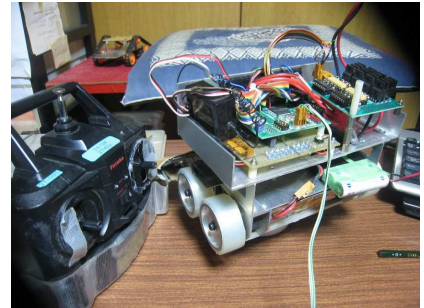

6月8日(水)

作業遅れています。

ロボット相撲 東北・北海道選手権のエントリー締切日が迫ってきました。
今年度は自立型2台、ラジコン型2台の計4台参加を予定しています。
まだまだですが、ラジコン型が仕上がってきました。

明日から調整に入ります。

自立型は今週末、展示ロボットのメンテも含め作集中します。