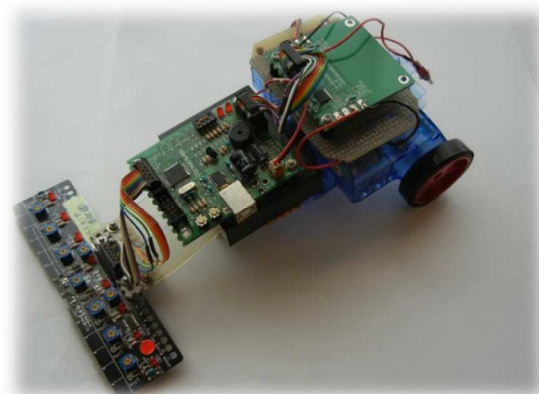

おもちゃマイコンカー整理

おもちゃマイコンカーとは、市販されているおもちゃやラジコンの台車を利用し、ライントレースロボットに改良したものです。

| | | |
|----|---------|-----------------------|
| 仕様 | CPU | R8C/35a |
| | モータドライブ | ミニマイコンカー用ボード(切り離したもの) |
| | センサ | マイコンカーのもの転用(デジタル8個) |

呼び名「げんごろう」

呼び名「エアシュータ」

仲間を増やしました。(3台作りました)

呼び名「サッカーロボ」

呼び名「6足」

呼び名「クローラ」

[プログラムリスト](#)