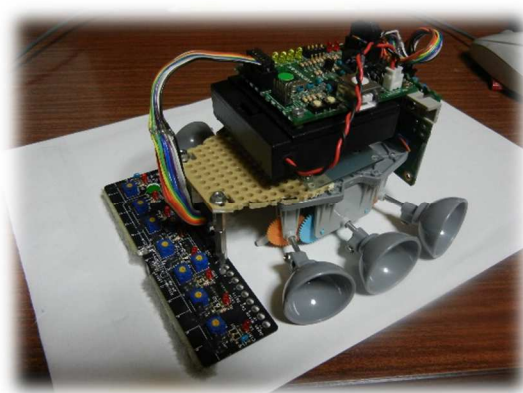

おもちゃマイコンカー整理

おもちゃマイコンカーとは、市販されているおもちゃやラジコンの台車を利用し、ライントレースロボットに改良したものです。

| | | |
|----|---------|-----------------------|
| 仕様 | CPU | R8C/35a |
| | モータドライブ | ミニマイコンカー用ボード(切り離したもの) |
| | センサ | マイコンカーのもの転用(デジタル8個) |

呼び名「げんごろう」

呼び名「エアシュータ」

仲間を増やしました。(3台作りました)

呼び名「サッカーロボ」

呼び名「6足」

呼び名「クローラ」

[プログラムリスト](#)