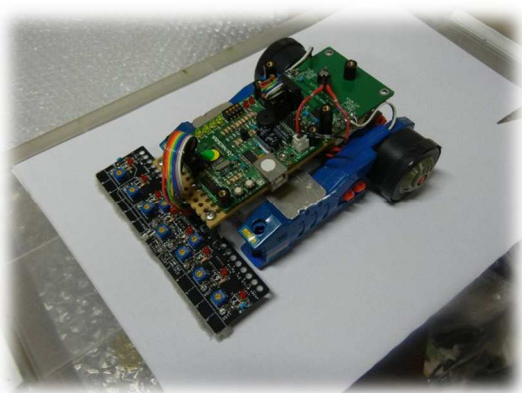

おもちゃマイコンカー整理

おもちゃマイコンカーとは、市販されているおもちゃやラジコンの台車を利用し、ライントレースロボットに改良したものです。

| | | |
|----|---------|-----------------------|
| 仕様 | CPU | R8C/35a |
| | モータドライブ | ミニマイコンカー用ボード(切り離したもの) |
| | センサ | マイコンカーのもの転用(デジタル8個) |

呼び名「げんごろう」

呼び名「エアシュータ」

仲間を増やしました。(3台作りました)

呼び名「サッカーロボ」

呼び名「6足」

呼び名「クローラ」

[プログラムリスト](#)