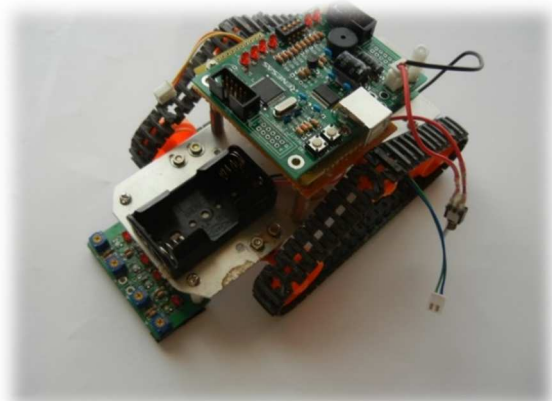

おもちゃマイコンカー整理

おもちゃマイコンカーとは、市販されているおもちゃやラジコンの台車を利用し、ライントレースロボットに改良したものです。

| | | |
|----|---------|-----------------------|
| 仕様 | CPU | R8C/35a |
| | モータドライブ | ミニマイコンカー用ボード(切り離したもの) |
| | センサ | マイコンカーのもの転用(デジタル8個) |

呼び名「げんごろう」

呼び名「エアシュータ」

仲間を増やしました。(3台作りました)

呼び名「サッカーロボ」

呼び名「6足」

呼び名「クローラ」

[プログラムリスト](#)