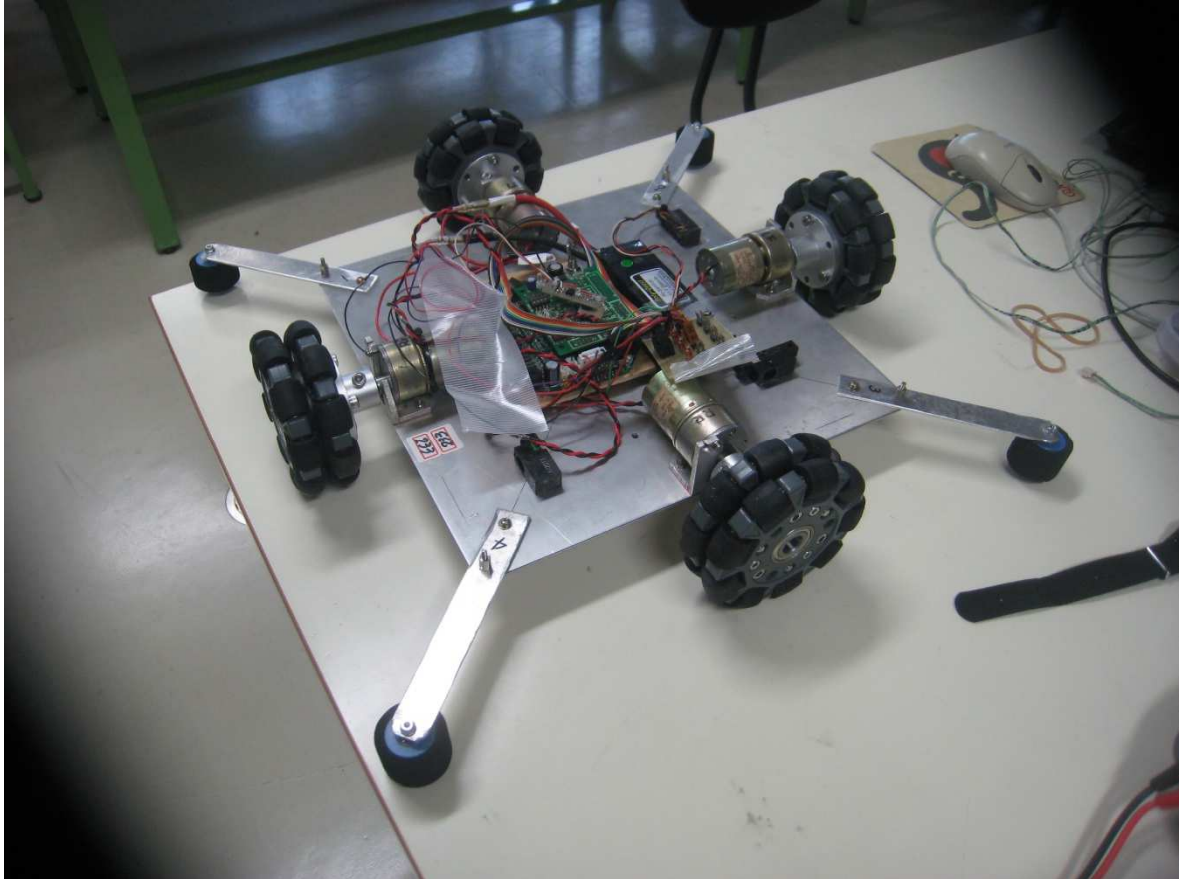

寒河江工高ロボット部応援

R5. 8月7日(月),20日(日)

今年のメカトロ自立型サンプル機とファンを使った吸引装置搭載ロボ(旧ラジコン型相撲)の2台を置いてきました。参考にしてもらえると良いのですが。

mekatoro23

バキュームあり

キュームなし