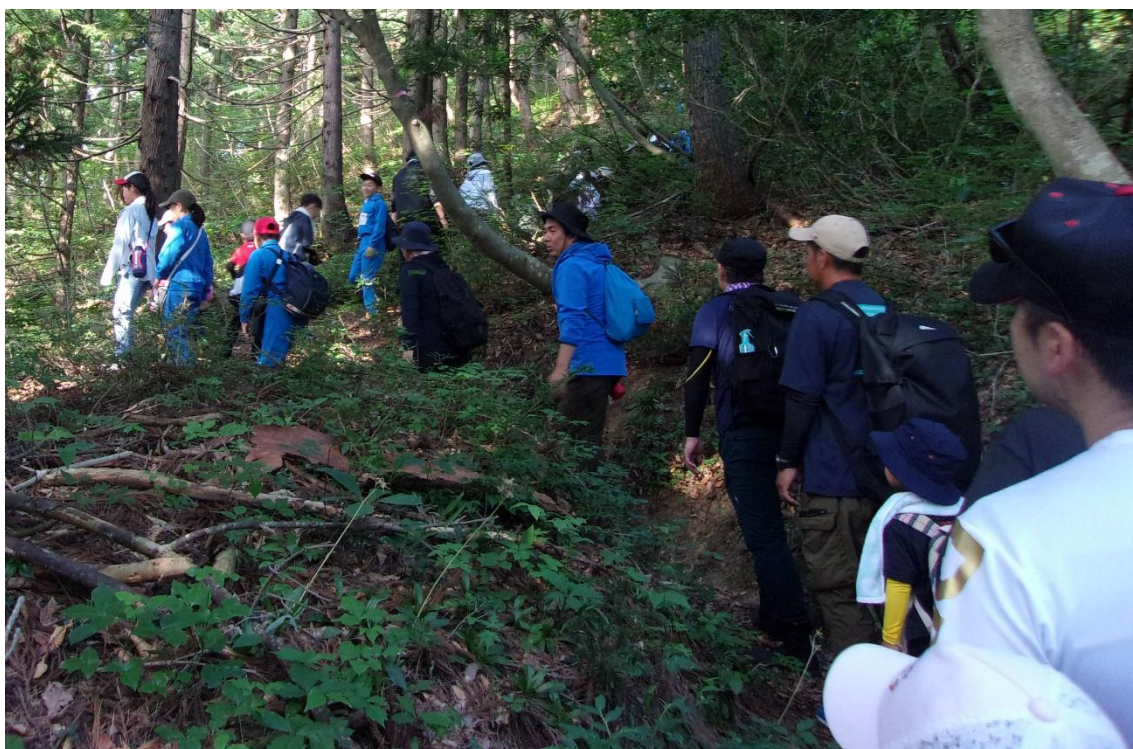

PTA地区委員会 あかつき登山

今回で49回を迎えたあかつき登山に、多くの方々が参加しました。

山頂に向けて

山頂で神主様にお祓いをしていただきました

山頂で みんなで校歌を歌いました。

山頂で 学年毎に記念撮影

1年生

2年生

3年生

4年生

5年生

6年生

山頂での朝ごはんを みんな笑顔でたべました。