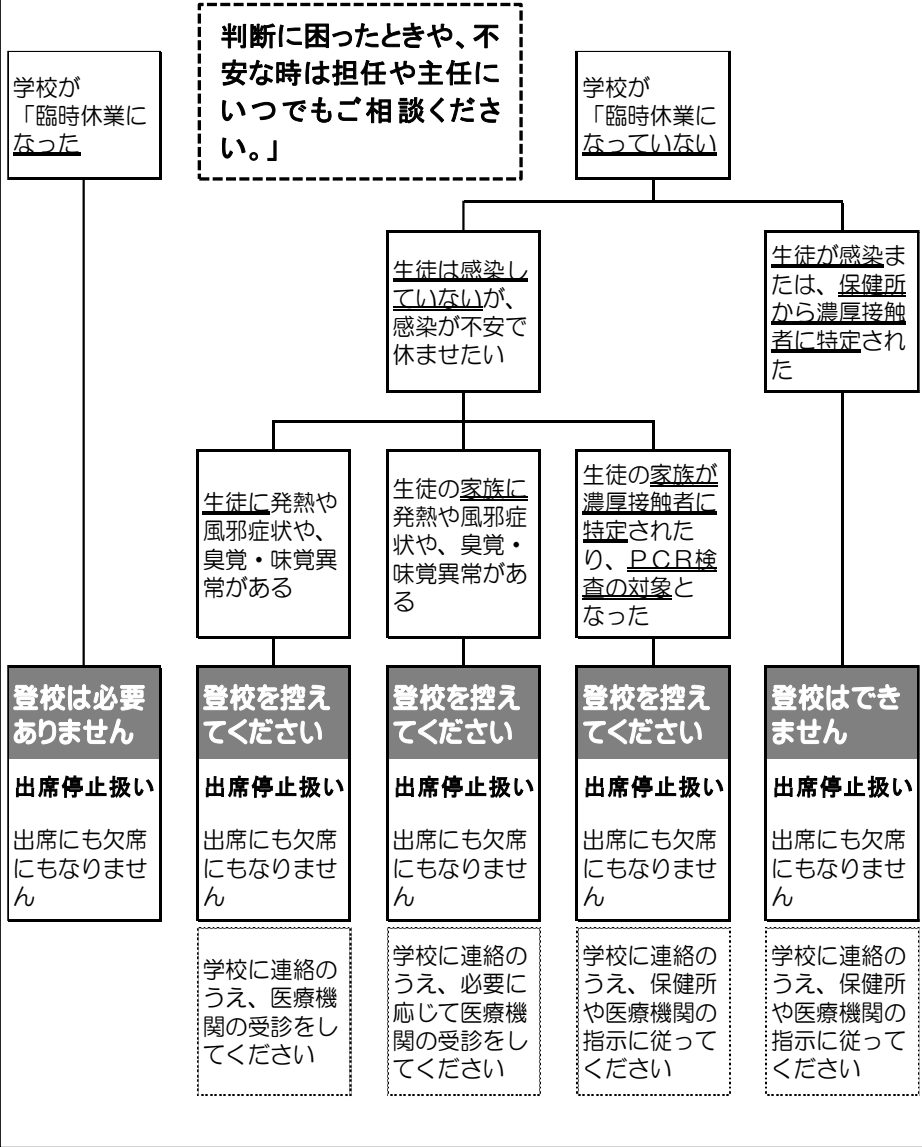

新型コロナウイルス感染等ともなう、出欠の判断基準は、下記を参照ください（再掲載）

令和3年度 9月 行事予定表

長井市立長井北中学校

日	曜	学習活動						校内行事	給食	校外行事等	SB				
		朝	1	2	3	4	5				6	生	一便	二便	
1	水	打	月	月	月	月	月	生	部活動強調週間 生徒会優先	☆地コ	○		16:05		
2	木	学	金	金	金	金	金	生		◆相	○		15:30	17:45	
3	金	朝	木	木	木	木	木	総	地区少年の主張大会	◆相 ☆地コ 浅田	○		16:30	18:45	
4	土														
5	日														
6	月	朝	月	月	月	月	月	総		◆相 ☆地コ	○		15:30	17:45	
7	火	学	総	総	総	総	総	学	1学年学年行事 3学年職場体験	◆相			16:30	18:45	
8	水	学	総	総	総	総	総	学	1学年学年行事 3学年職場体験	☆地コ			16:10	18:00	
9	木	学	総	総	総	総	総	学	1学年学年行事 3学年職場体験				16:30	18:45	
10	金	朝	火	火	火	火	火	総	県駅伝大会社行式(朝会時)	☆地コ 浅田	○		16:30	18:45	
11	土								県駅伝大会						
12	日														
13	月	朝	月	月	月	月	月	総	生活アンケート	◆相 ☆地コ	○		15:35	17:45	
14	火	全	火	火	火	火	火	総	地区英語弁論大会	◆相	○		16:30	18:45	
15	水	打	水	水	水	水	水	生	生徒会優先	☆地コ	○		16:05		
16	木	生	木	木	木	木	木	木		◆相	○		16:20	18:30	
17	金	朝	金	金	金	金	金	金		☆地コ 浅田	○		16:30	18:45	
18	土														
19	日														
20	月	敬老の日													
21	火	全	火	火	火	火	火	火		◆相	○		16:30	18:45	
22	水	打	水	水	水	水	水	総		☆地コ	○		15:10		
23	木	秋分の日													
24	金	朝	金	金	金	金	金	仕	一日参観日 ハラスリット講演会 新人大会社行式	☆地コ 浅田	○		15:35	17:45	
25	土	地区中学校新人大会													
26	日	地区中学校新人大会													
27	月	振替休業日													
28	火	振替休業日													
29	水	全	火	水	水	水	水	水	新人大会報告 職員会議⑧		○		15:10		
30	木	学	木	木	木	木	木	木		◆相	○		15:30	17:45