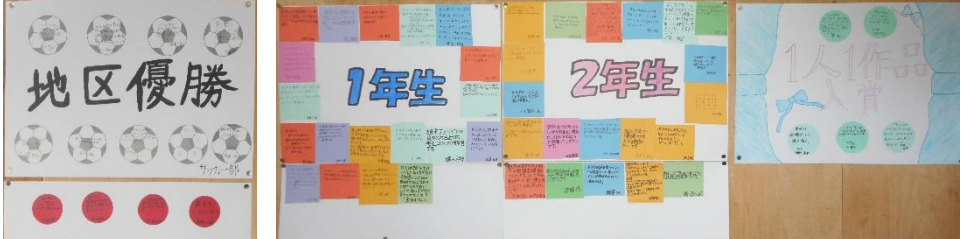

未来を開く

長井市立長井北中学校 No22 令和6年9月25日

祈健闘！地区新人体育大会

**「目標を持ち続けている限りは勝者。
目標を失ったとき敗者になる」**

1・2年生が主役となる地区新人大会が、今週末9月28日(土)、29日(日)に行われます。今年の夏も猛暑が続き、練習に制限が加わる日が多くあり、苦勞してきました。しかし、それはどの学校も同じです。目標を掲げ、仲間とともに練習に励んできたことに自信と誇りを持ち、精一杯競技してきてほしいと思います。

1週間早く行われた陸上競技部の壮行式の際に、「目標を持ち続けている限りは勝者。目標を失ったとき敗者になる。」という話をしました。これは、現在の女子100m、200mの世界記録保持者である故フローレンス・ジョイナー選手の言葉です。新人大会はあくまで通過点です。この大会に、一人一人あるいはチームがどんな目標を持ち、その達成に向けて今までどう取り組んできたか、この大会でどう競技したかがとても大切です。確固たる目標を持って取り組んでほしいと思います。それがしつかりできた時には、新たな次なる目標が見えてくるはずです。

新人戦に向けて士気が高まるように、様々な取組が行われています。各部の決意については、生徒昇降口に掲示していますので、自由参観日や壮行式にお出でいただいた際にはご覧ください。

【各部の決意】

【3年生から激励メッセージの贈呈】

第2回部活動対抗 あいさつカップ実施中!

生徒会風紀委員会の企画による「第2回部活動対抗あいさつカップ」が行われています。ねらいは、地区新人大会に向けて部内の士気や団結力を高めること、全校生のあいさつの意識を高めることです。

9月24日(火)～9月27日(金)の4日間、7時45分～7時55分の時間帯で実施しています。審査のポイントは、「笑顔」「会釈」「自分から積極的に」「一人一人大きな声で」「時間に遅れず全員で」です。ねらいにあるとおり、各部の士気と団結力が問われます。

各部の実施日は以下のようになっています。

- 24(火) 陸上部 女子ソフトテニス部 男女卓球部
- 25(水) 女子バレーボール部 男子バスケットボール部
野球部 吹奏楽部
- 26(木) 男子ソフトテニス部 男子バレーボール部
女子バスケットボール部
- 27(金) 総合文化部 サッカー部 ソフトボール部